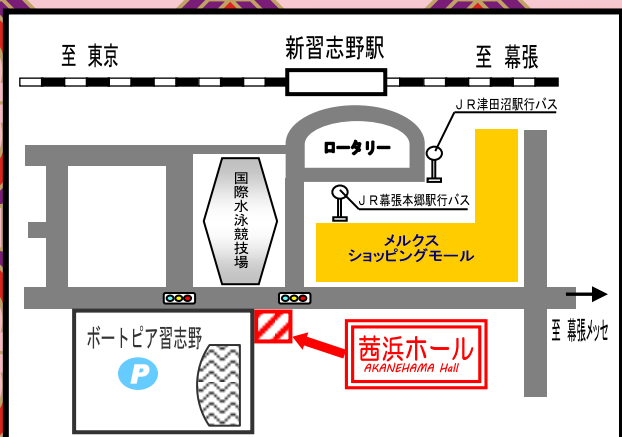

開場 午後六時

開演 午後六時三十分

場所

茜浜ホール

水戸銭

最終公演につき **無料**

先着 一五〇名様

特別出演
和太鼓衆
雷夢